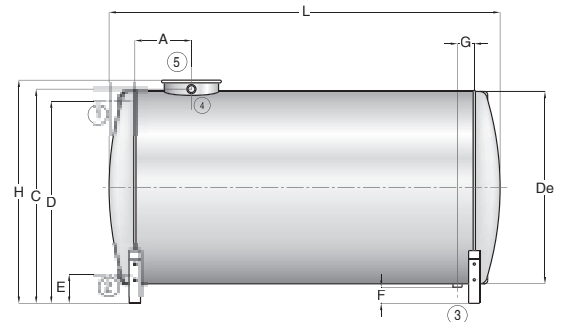

Informazioni tecniche: I Serbatoi Inox A304VT/OR sono destinati allo stoccaggio di acqua a pressione atmosferica. Costruiti interamente in acciaio Inox 304 sono disponibili nella versione verticale e orizzontale. I serbatoi sono dotati di apertura di ispezione completa di coperchio con sistema di fissaggio a fascetta non a tenuta, che consente il montaggio degli accessori e le ispezioni periodiche. Per evitare il formarsi di residui rugginosi, è consigliato l'uso di raccorderia inox o PVC.

Impiego: Stoccaggio di acqua a pressione atmosferica.

Materiale: Acciaio Inox AISI 304 idoneo per acqua destinata a consumo umano conforme al D.M. del 16.04.2004.

Garanzia: 2 anni.

Capacità nominale [litri]	SERB. AI 304 VT	De	H	A	B	C	D	1	2-3	4	5	Peso [kg]
		[mm]							Conessioni			
100	SACI00100CV-304	500	880	845	700	260	105	1"	1"	1"	Ø240	12
200	SACI00200CV-304	500	1255	1220	1070	260	105	1"	1"	1"	Ø240	16
300Ø500	SACI00305CV-304	500	1780	1745	1600	260	105	1"	1"	1"	Ø240	21
300Ø600	SACI00306CV-304	600	1360	1320	1180	245	100	1"	1"	1"	Ø240	24
500	SACI00500CV-304	650	1590	1560	1415	235	100	1"	1"	1"	Ø240	30
750	SACI00750CV-304	750	1915	1885	1700	270	90	1"	1"	1"	Ø240	40
1000	SACI01000CV-304	850	1890	1850	1685	255	90	1"	1"	1"	Ø240	46
1500	SACI01500CV-304	1100	1900	1870	1685	255	75	1"	1 1/4"	1"	Ø320	65
2000	SACI02000CV-304	1100	2400	2365	2185	255	75	1"	1 1/4"	1"	Ø320	79
3000	SACI03000CV-304	1270	2620	2585	2410	240	60	1 1/2"	1 1/2"	1"	Ø320	126
4000	SACI04000CV-304	1430	2670	2630	2425	255	55	1 1/2"	1 1/2"	1 1/4"	Ø400	146
5000	SACI05000CV-304	1600	2660	2620	2415	245	40	1 1/2"	1 1/2"	1 1/4"	Ø400	197
6000	SACI06000CV-304	1600	3275	3235	3025	365	145	2"	2"	1 1/2"	Ø400	286
8000	SACI08000CV-304	1600	4275	4235	4025	365	145	2"	2"	1 1/2"	Ø400	467
10000	SACI10000CV-304	1600	5275	5235	5025	365	145	2"	2"	1 1/2"	Ø400	548