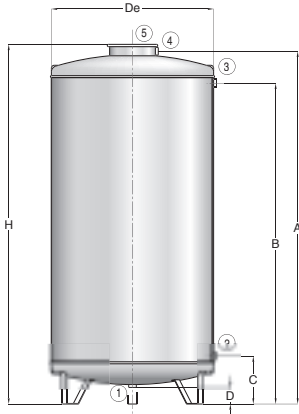

Informazioni tecniche: I Serbatoi Inox A304VT/OR sono destinati allo stoccaggio di acqua a pressione atmosferica. Costruiti interamente in acciaio Inox 304 sono disponibili nella versione verticale e orizzontale. I serbatoi sono dotati di apertura di ispezione completa di coperchio con sistema di fissaggio a fascetta non a tenuta, che consente il montaggio degli accessori e le ispezioni periodiche. Per evitare il formarsi di residui rugginosi, è consigliato l'uso di raccorderia inox o PVC.

Impiego: Stoccaggio di acqua a pressione atmosferica.

Materiale: Acciaio Inox AISI 304 idoneo per acqua destinata a consumo umano conforme al D.M. del 16.04.2004.

Garanzia: 2 anni.

Capacità nominale [litri]	SERB. AI 304 VT	De	H	A	B	C	D	1	2-3	4	5	Peso [kg]
		[mm]							Conessioni			
100	SACI00100CV-304	500	880	845	700	260	105	1"	1"	1"	Ø240	12
200	SACI00200CV-304	500	1255	1220	1070	260	105	1"	1"	1"	Ø240	16
300Ø500	SACI00305CV-304	500	1780	1745	1600	260	105	1"	1"	1"	Ø240	21
300Ø600	SACI00306CV-304	600	1360	1320	1180	245	100	1"	1"	1"	Ø240	24
500	SACI00500CV-304	650	1590	1560	1415	235	100	1"	1"	1"	Ø240	30
750	SACI00750CV-304	750	1915	1885	1700	270	90	1"	1"	1"	Ø240	40
1000	SACI01000CV-304	850	1890	1850	1685	255	90	1"	1"	1"	Ø240	46
1500	SACI01500CV-304	1100	1900	1870	1685	255	75	1"	1 1/4"	1"	Ø320	65
2000	SACI02000CV-304	1100	2400	2365	2185	255	75	1"	1 1/4"	1"	Ø320	79
3000	SACI03000CV-304	1270	2620	2585	2410	240	60	1 1/2"	1 1/2"	1"	Ø320	126
4000	SACI04000CV-304	1430	2670	2630	2425	255	55	1 1/2"	1 1/2"	1 1/4"	Ø400	146
5000	SACI05000CV-304	1600	2660	2620	2415	245	40	1 1/2"	1 1/2"	1 1/4"	Ø400	197
6000	SACI06000CV-304	1600	3275	3235	3025	365	145	2"	2"	1 1/2"	Ø400	286
8000	SACI08000CV-304	1600	4275	4235	4025	365	145	2"	2"	1 1/2"	Ø400	467
10000	SACI10000CV-304	1600	5275	5235	5025	365	145	2"	2"	1 1/2"	Ø400	548